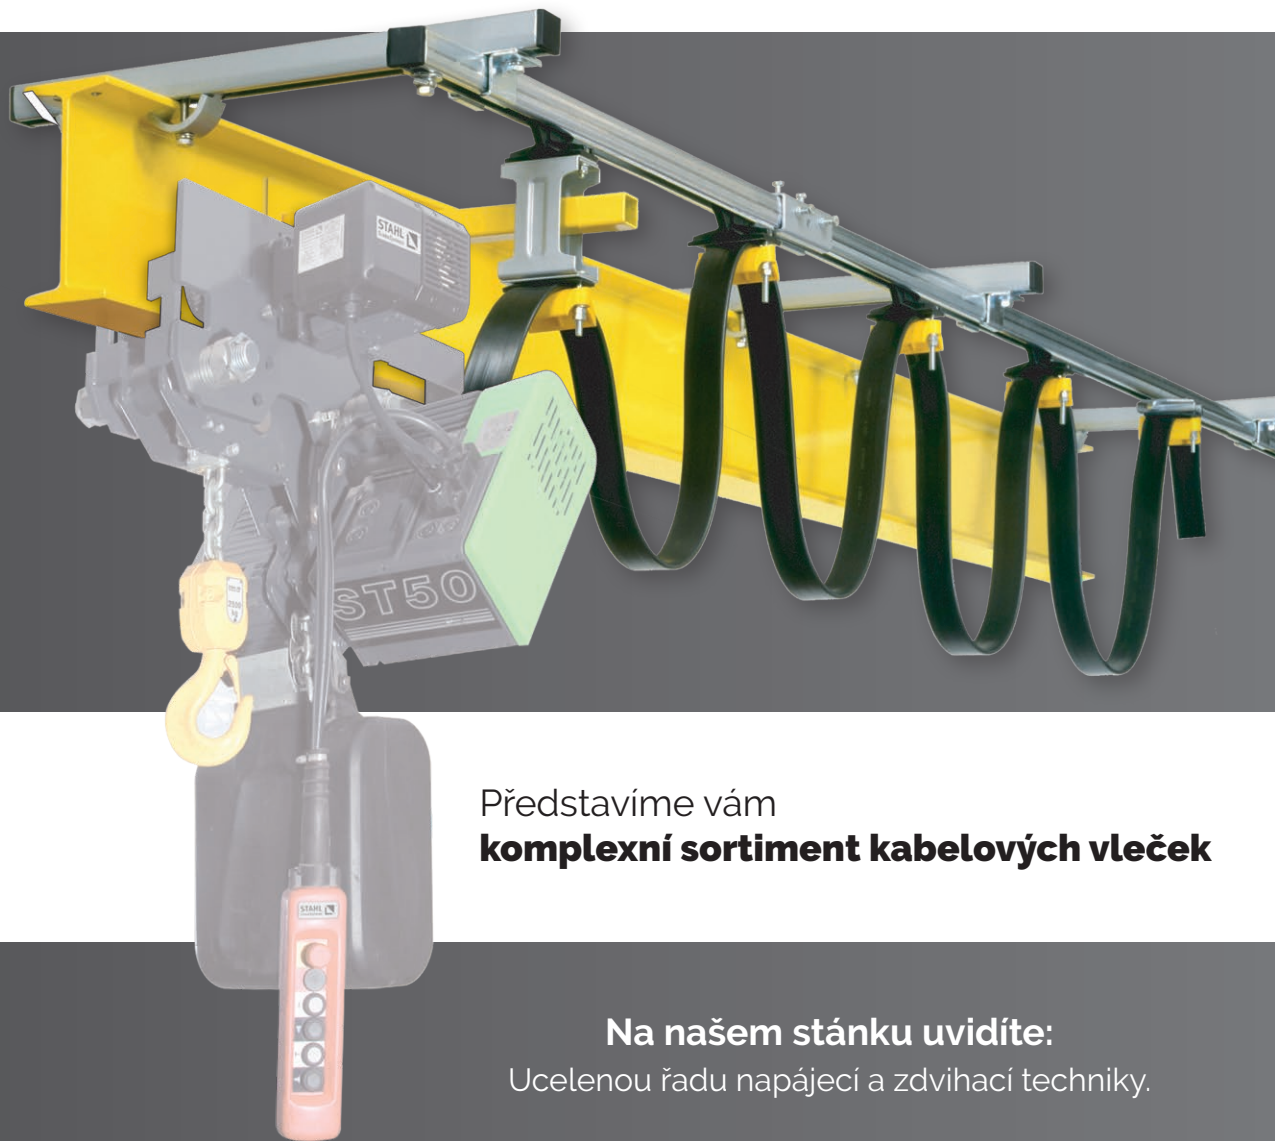

CK
Hartmann & König
STROMZUFÜHRUNGS AG

F
FELS
ANWEGEN-TECHNIK

UNILIFT®

☆☆☆☆
ekd gelenkrohr
ENERGIEFÜHRUNGSELEMENTE

Partner of
STAHL
CraneSystems

Dovolujeme si Vás pozvat
k návštěvě naší expozice na

**63. Mezinárodním
strojírenském
veletrhu v Brně,**

který se koná ve dnech
4. – 7. října 2022.

Představíme vám
komplexní sortiment kabelových vlečků

Najdete nás:
pavilón A2
stánek číslo 030

Na našem stánku uvidíte:
Ucelenou řadu napájecí a zdvihací techniky.